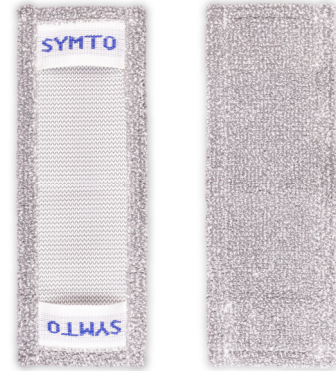

- **Artikel Nummer:** 10043
- **Einsatzgebiet:**
 - Gesundheitswesen
 - Gebäudereinigung
 - Nasszellen

- **Produkteigenschaften:**
 - Starke Schmutzablösung
 - Scheuerwirkung
 - Optimierte Gleiteigenschaft durch überstehende Borsten
 - Wasseraufnahme: 300ml
 - Nebelfeucht: 15ml
- **Technische Daten:**

Flormaterial:	MF 100% Polyester
Borstenmaterial:	Polypropylen
Taschenmaterial:	gewebt aus Polyester
Nähgarn:	100% Polyester
Abmessung:	45 x 16cm
Gewicht:	78g
- **Besondere Hinweise:**
 - Keine Gewährleistung bei auftretenden Wechselwirkungen von Wasch-, Reinigungs- und Desinfektionsmitteln
 - Schrumpf nach Erstwäsche ca. 3%
- **Pflegehinweise:**
 - Waschbar bis max. 95°
 - Schontrocknen
 - Keine Waschmittel im Vorwaschgang benutzen
 - Keine optischen Aufheller, sowie chlorhaltige Substanzen verwenden
 - Vorwäsche immer mit kaltem Wasser